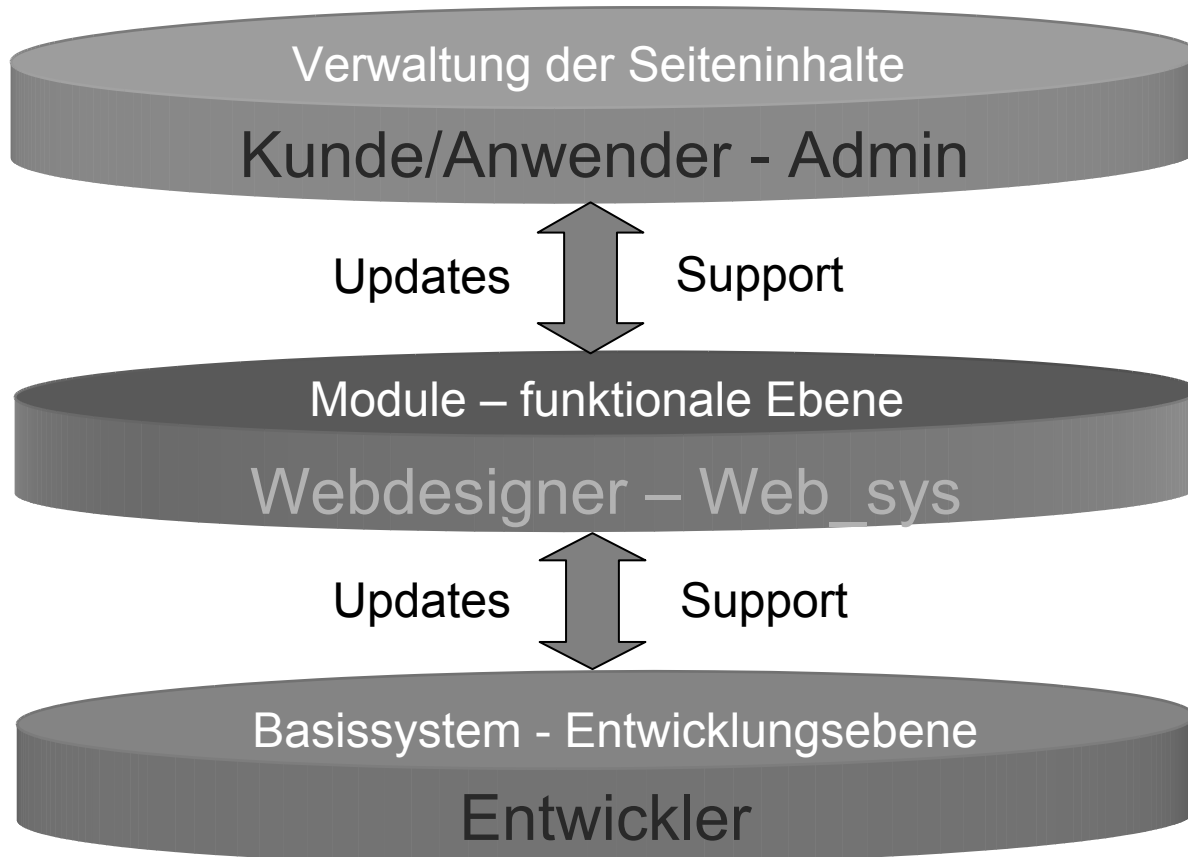

COSITO Webdesign - CMS

Philosophie und Produktbeschreibung

© 2004 COSITO LLC. All rights reserved

Schichtenmodell

Berechtigungskonzept

Webdesign Tool Web_sys

- Administration Serververbindungen/FTP/Datenbank
- Kopierfunktion für Projekte
- Freigabe der Seiten (Aktiv- und Demomodus) mit E-Mailfunktion
- Projektdefinitionen - Projektmitglieder
- Auswahl der notwendigen Module
- Customizing pro Modul
- Definition von Layouts
- Verwaltung von Grafiken
- Verwalten Suchmaschinenoptimierung
- Supportfunktion
- Hilfedokumentation

CMS Tool Admin

- Editieren der Seiteninhalte
- Verwaltung von Grafiken/Bildern
- Benutzersteuerung
- Verwalten Formulare – Kundenstamm – Artikelstamm – Newsletter
- Auswertung Besucherstatistiken